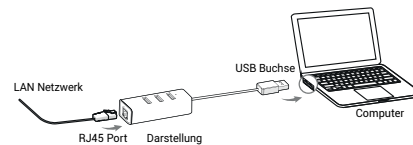

OPTONICA

5 IN 1 TYP-C HUB

Bedienungsanleitung SKU: 9521

5 in 1 Typ-C HUB (1 x HDMI 2.0 + 2 x USB 3.0 + LAN + PD)

Technische Zeichnung

NOTIZ

Dieser Adapter unterstützt die Plug-and-Play-Funktion. Einstecken und dann ist dieser Adapter sofort einsatzbereit. Bei einigen Betriebssystemen ist die Plug-and-Play funktion nicht vorhanden. Wenn nach dem Einsetzen des Adapters eine Eingabeaufforderungsseite angezeigt wird, klicken Sie einfach auf ok, um den Treiber zu installieren.

PRODUKTANLEITUNG

Die 5-in-1-USB-C-Dockingstation bietet: 1x4K60Hz-HDMI-Anschluss, 2xUSB3.0-Datenübertragungsanschlüsse, 1x1000Mbps-Ethernet-Anschluss, 1xUSB-C-PD-Ladeanschluss für Geschäftsreisen und den täglichen Gebrauch.

Funktionen:

- UHD-HDMI-Ausgang: Der HDMI-Anschluss unterstützt Auflösungen bis zu 4K, sodass Sie lebendige und scharfe Bilder auf Ihrem externen Display oder Projektor genießen können. Perfekt für Präsentationen, Filme und Multitasking.
- Hochgeschwindigkeits-Datenübertragung: Übertragen Sie Dateien, Fotos und Videos blitzschnell mit den USB 3.0-Anschlüssen. Erleben Sie Datenübertragungsraten von bis zu 5 Gbit/s, die eine effiziente und schnelle Dateifreigabe gewährleisten.
- Power Delivery (PD)-Aufladung: Laden Sie Ihre USB-C-fähigen Geräte auf, während Sie den Hub verwenden. Der PD-Ladeanschluss liefert bis zu 60 W Leistung und stellt sicher, dass Ihre Geräte mit Strom versorgt und einsatzbereit bleiben.
- Stabiles 1000-Mbit/s-Ethernet: Unterstützt 1000-Mbit/s-Gigabit-Port, abwärtskompatibel für 100-Mbit/s/10-Mbit/s-RJ45-LAN.
- Plug-and-Play-Komfort: Keine Treiber oder zusätzliche Softwareinstallationen erforderlich. Schließen Sie den Hub einfach an Ihr USB-C-Gerät an und genießen Sie sofort die verbesserte Konnektivität.
- Kompaktes Design: Mit seinem schlanken und leichten Design ist dieser Hub äußerst tragbar und eignet sich daher ideal für Reisen, das Büro oder den Heimgebrauch. Stecken Sie es in Ihre Tasche oder Hosentasche und nehmen Sie es überallhin mit.