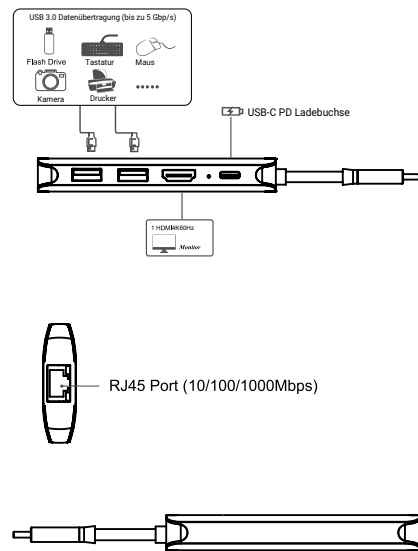

OPTONICA

5 IN 1 TYP-C HUB

Bedienungsanleitung SKU: 9521

5 in 1 Typ-C HUB (1 x HDMI 2.0 + 2 x USB 3.0 + LAN + PD)

Technische Zeichnung

NOTIZ

Dieser Adapter unterstützt die Plug-and-Play-Funktion. Einstecken und dann ist dieser Adapter sofort einsatzbereit. Bei einigen Betriebssystemen ist die Plug-and-Play funktion nicht vorhanden. Wenn nach dem Einsetzen des Adapters eine Eingabeaufforderungsseite angezeigt wird, klicken Sie einfach auf ok, um den Treiber zu installieren.

PRODUKTANLEITUNG

Die 5-in-1-USB-C-Dockingstation bietet: 1x4K60Hz-HDMI-Anschluss, 2xUSB3.0-Datenübertragungsanschlüsse, 1x1000Mbps-Ethernet-Anschluss, 1xUSB-C-PD-Ladeanschluss für Geschäftsreisen und den täglichen Gebrauch.

Funktionen:

- UHD-HDMI-Ausgang: Der HDMI-Anschluss unterstützt Auflösungen bis zu 4K, sodass Sie lebendige und scharfe Bilder auf Ihrem externen Display oder Projektor genießen können. Perfekt für Präsentationen, Filme und Multitasking.
- Hochgeschwindigkeits-Datenübertragung: Übertragen Sie Dateien, Fotos und Videos blitzschnell mit den USB 3.0-Anschlüssen. Erleben Sie Datenübertragungsraten von bis zu 5 Gbit/s, die eine effiziente und schnelle Dateifreigabe gewährleisten.
- Power Delivery (PD)-Aufladung: Laden Sie Ihre USB-C-fähigen Geräte auf, während Sie den Hub verwenden. Der PD-Ladeanschluss liefert bis zu 60 W Leistung und stellt sicher, dass Ihre Geräte mit Strom versorgt und einsatzbereit bleiben.
- Stabiles 1000-Mbit/s-Ethernet: Unterstützt 1000-Mbit/s-Gigabit-Port, abwärtskompatibel für 100-Mbit/s/10-Mbit/s-RJ45-LAN.
- Plug-and-Play-Komfort: Keine Treiber oder zusätzliche Softwareinstallationen erforderlich. Schließen Sie den Hub einfach an Ihr USB-C-Gerät an und genießen Sie sofort die verbesserte Konnektivität.
- Kompaktes Design: Mit seinem schlanken und leichten Design ist dieser Hub äußerst tragbar und eignet sich daher ideal für Reisen, das Büro oder den Heimgebrauch. Stecken Sie es in Ihre Tasche oder Hosentasche und nehmen Sie es überallhin mit.