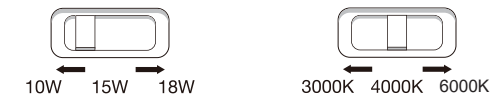

IS 1001

Multi-fit Edge II Downlights

Cut-out Size
Φ65-205mm

Cut-Out Mount

1 Cut-out/ Diamètre de découpe/ Uitknipsel/ Diámetro del agujero / apertura de instalación/
Einbauöffnung/ Otwór montażowy/ Abertura de instalação

Surface Mount

Fig. 1 = CCT + POWER SWITCH

Fig. 2 = PIR SWITCH

Switch 1	Switch 2	⌚ after NO motion detect
ON	ON	30s
ON	OFF	60s
OFF	ON	90s
OFF	OFF	120s

Switch	ON	OFF
4	PIR DISABLE	PIR ON
3	☾ - Detect motion when DARK	☀ - Detect motion ANYTIME