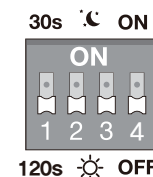

IS 1001

Multi-fit Edge II Downlights

Cut-out Size
Φ65-205mm

Cut-Out Mount

1 Cut-out/ Diamètre de découpe/ Uitknipsel/ Diámetro del agujero / apertura de instalación/
Einbauöffnung/ Otwór montażowy/ Abertura de instalação

Surface Mount

Fig. 1 = CCT + POWER SWITCH

Fig. 2 = PIR SWITCH

Switch 1	Switch 2	⌚ after NO motion detect
ON	ON	30s
ON	OFF	60s
OFF	ON	90s
OFF	OFF	120s

Switch	ON	OFF
4	PIR DISABLE	PIR ON
3	☾ - Detect motion when DARK	☀ - Detect motion ANYTIME