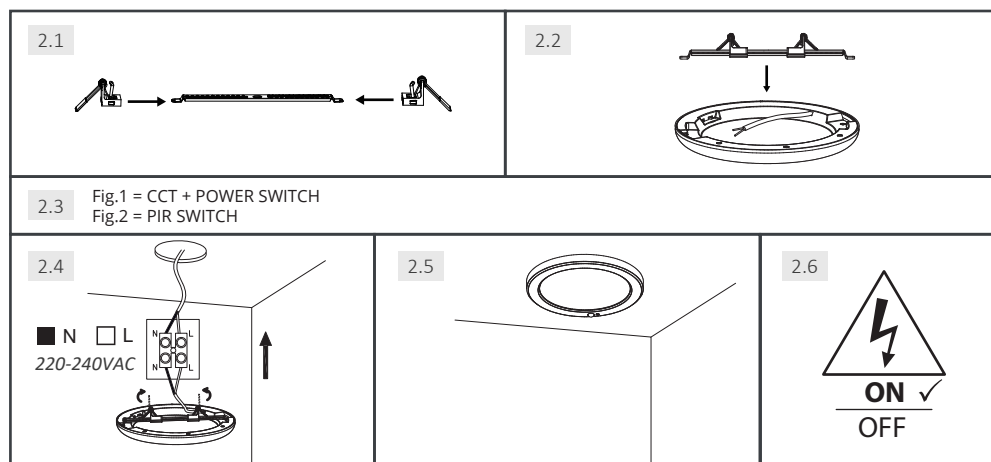

2 Installation / Installation / Installatie / Instalación / Installation / Instalacja / Instalação

IMPORTER: Prima Group 2004 LTD, Bulgaria, 1784 Sofia, Mladost 1, bl. 144, Ground Floor; Phone: +359 2 988 45 72;
IMPORTEUR: Prima Group 2004 LTD, Bulgarien, 1784 Sofia, Mladost 1, bl. 144, Erdgeschoss; Telefon: +359 2 988 45 72;
ВНОСИТЕЛ: Прима Груп 2004 ООД, България, 1784 София, Младост 1, бл. 144, Партер; Телефон: +359 2 988 45 72;
IMPORTATORE: Prima Group 2004 LTD, Bulgaria, 1784 Sofia, Mladost 1, bl. 144, Pianoterra; Telefono: +359 2 988 45 72;