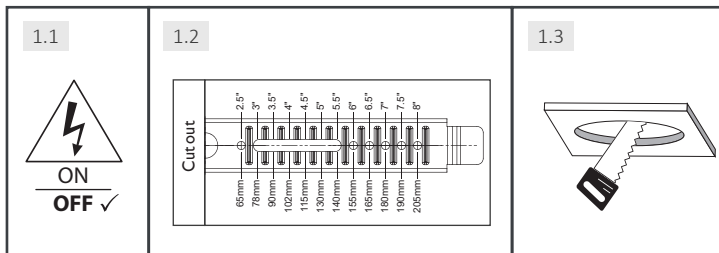

IS 1001

Multi-fit Edge II Downlights

Cut-out Size
Φ65-205mm

Cut-Out Mount

1 Cut-out/ Diamètre de découpe/ Uitknipsel/ Diámetro del agujero / apertura de instalación/
Einbauöffnung/ Otwór montażowy/ Abertura de instalação

Surface Mount

Fig. 1 = CCT + POWER SWITCH

Fig. 2 = PIR SWITCH

Switch 1	Switch 2	⌚ after NO motion detect
ON	ON	30s
ON	OFF	60s
OFF	ON	90s
OFF	OFF	120s

Switch	ON	OFF
4	PIR DISABLE	PIR ON
3	☾ - Detect motion when DARK	☀ - Detect motion ANYTIME