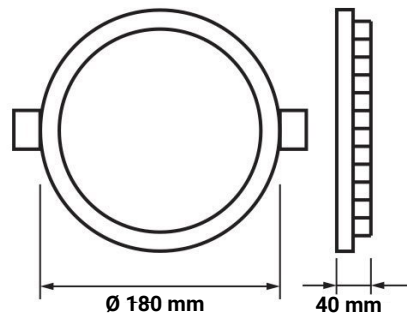

# Technische Daten

<b>Artikelnummer</b>	FUT066
<b>Abstrahlwinkel</b>	120°
<b>Marke</b>	Mi-Light
<b>Farbcode</b>	-
<b>Lichtfarbe</b>	RGB + CCT
<b>Farbtemperatur</b>	2700K - 6500K
<b>Dimmbar</b>	Ja
<b>EAN Code</b>	-
<b>Energieverbrauch</b>	12 kWh/1000h
<b>Energieeffizienz</b>	A++
<b>Nennlichtstrom</b>	1100lm
<b>Lumen pro Watt</b>	88lm/W
<b>Montagemaß</b>	Ø 140 mm
<b>Betriebsspannung</b>	AC220-240V
<b>Einschaltzeit</b>	<0,5s
<b>IP-Schutzklasse</b>	20
<b>Lebensdauer Diode</b>	50000 Stunden
<b>Lichtstromstabilität</b>	70%
<b>Material</b>	Kunststoff/Aluminium
<b>Produktfarbe</b>	Weiß
<b>Quecksilberanteil</b>	0,0 mg
<b>Schaltzyklen</b>	100 000x
<b>Betriebsfrequenz</b>	50-60Hz
<b>Leistung</b>	12W
<b>Power Factor</b>	0.5
<b>Farbwiedergabewert</b>	80
<b>Verpackungsgröße</b>	255 x 214 x 54 mm
<b>Produktgröße</b>	Ø 180 x 40 mm
<b>Betriebstemperatur</b>	-30°C/ +50°C
<b>Garantie</b>	2 Jahre
<b>Vergleichsleistung</b>	77W
<b>Produktgewicht</b>	430 g