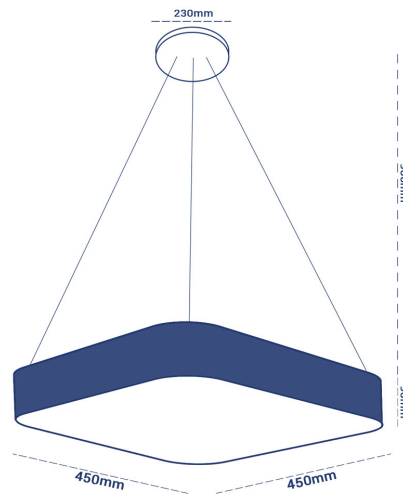

38W LED Pendelleuchte Quadratisch 3000K Schwarz Sandy

Leistung u. Lichtfarbe

Technische Daten

Artikelnummer	9035
Abstrahlwinkel	120°
Marke	Optonica
Farbcode	830
Lichtfarbe	Warmweiß (WW)
Farbtemperatur	3000K
Dimmbar	Nein
EAN Code	3800156690356
Energieverbrauch	38 kWh/1000h
Energieeffizienz	G
Nennlichtstrom	1900 lm
Lumen pro Watt	50 lm/W
Montagemaß	-
Betriebsspannung	AC220-240V
Einschaltzeit	0.2s
IP-Schutzklasse	20
Lebensdauer Diode	25 000 Stunden
Lichtstromstabilität	70%
Material	Kunststoff/Aluminium
Produktfarbe	Schwarz
Quecksilberanteil	0,0 mg
Schaltzyklen	100 000x
Betriebsfrequenz	50-60Hz
Leistung	38W
Power Factor	0.5
Farbwiedergabewert	> 80
Verpackungsgröße	540x540x175 mm
Produktgröße	450x450x90 mm (Seillänge: 90cm)
Betriebstemperatur	-30°C / +50°C
Garantie	3 Jahre
Vergleichsleistung	120W
Produktgewicht	3600 g