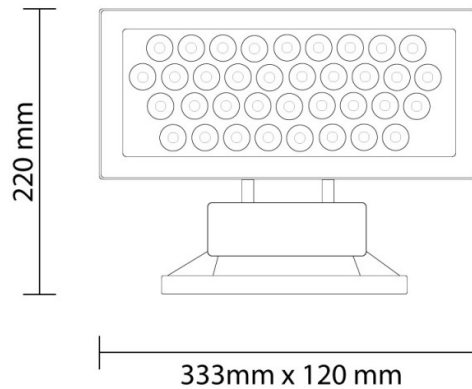

36W LED Wallwasher Kompakt Warmweiß 220V

2
JAHRE
GARANTIE

Leistung u. Lichtfarbe

Technische Daten

Artikelnummer	7121
Abstrahlwinkel	21°
Marke	Optonica
Farbcode	-
Lichtfarbe	Warmweiß(WW)
Farbtemperatur	2800K
Dimmbar	Nein
EAN Code	3800156671218
Energieverbrauch	36 kWh/1000h
Energieeffizienz	F
Nennlichtstrom	2880lm
Lumen pro Watt	288 lm/W
Montagemaß	-
Betriebsspannung	AC220-240V
Einschaltzeit	< 0,5 s
IP-Schutzklasse	67
Lebensdauer Diode	25 000 Stunden
Lichtstromstabilität	70%
Material	Aluminium
Produktfarbe	Aluminium
Quecksilberanteil	0,0 mg
Schaltzyklen	100 000x
Betriebsfrequenz	50-60Hz
Leistung	36W
Power Factor	0.5
Farbwiedergabewert	>80
Verpackungsgröße	-
Produktgröße	333 x 220 x 120 mm inkl. Standfuß
Betriebstemperatur	-30°C/ +50°C
Garantie	2 Jahre
Produktgewicht	1000 g