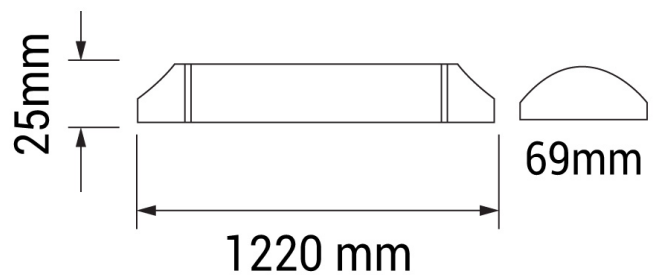

# Technische Daten

<b>Artikelnummer</b>	6679
<b>Abstrahlwinkel</b>	120°
<b>Marke</b>	Optonica
<b>Farbcode</b>	830
<b>Lichtfarbe</b>	Warmweiß (WW)
<b>Farbtemperatur</b>	3000K
<b>Dimmbar</b>	Nein
<b>EAN Code</b>	3800156666795
<b>Energieverbrauch</b>	40 kWh/1000h
<b>Energieeffizienz</b>	F
<b>Nennlichtstrom</b>	3320 lm
<b>Lumen pro Watt</b>	83 lm/W
<b>Montagemaß</b>	-
<b>Betriebsspannung</b>	AC220-240V
<b>Einschaltzeit</b>	0.2s
<b>IP-Schutzklasse</b>	20
<b>Lebensdauer Diode</b>	25 000 Stunden
<b>Lichtstromstabilität</b>	70%
<b>Material</b>	Kunststoff
<b>Produktfarbe</b>	Weiß
<b>Quecksilberanteil</b>	0,0 mg
<b>Schaltzyklen</b>	100 000x
<b>Betriebsfrequenz</b>	50-60Hz
<b>Leistung</b>	40W
<b>Power Factor</b>	0.5
<b>Farbwiedergabewert</b>	>80
<b>Verpackungsgröße</b>	1230x80x30 mm
<b>Produktgröße</b>	1200x70x25 mm
<b>Betriebstemperatur</b>	-30°C / +50°C
<b>Garantie</b>	2 Jahre
<b>Vergleichsleistung</b>	200W
<b>Produktgewicht</b>	400 g