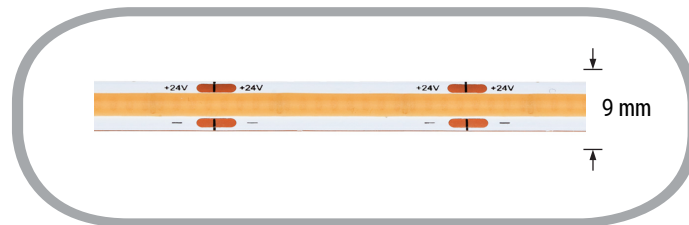

512SMD/m 12W/m 24V COB LED Streifen CRI90+ Warmweiß 5m

Leistung u. Lichtfarbe

Technische Daten

Artikelnummer	4946
Abstrahlwinkel	180°
Marke	Optonica
Farbcode	930
Lichtfarbe	Warmweiß (NW)
Farbtemperatur	3000K
Dimmbar	Ja
EAN Code	3800156649460
Energieverbrauch	60 kWh/1000h
Energieeffizienz	F
Nennlichtstrom	5500 lm
Lumen pro Watt	≈92lm/w
Kürzbar	Segmentweise (3,2cm), an der gekennzeichneten Stelle
Betriebsspannung	DC 24V
Anschlusskabel	Nur einseitig, 17cm Länge
IP-Schutzklasse	20
Lebensdauer Diode	25 000 Stunden
Lichtstromstabilität	70%
Material	flexible Leiterplatte (PCB)
Befestigung	Wärmeleitendes, doppelseitiges Klebeband
LED-Typ	COB - 512 SMD/m
Schaltzyklen	100 000x
Betriebsfrequenz	50-60Hz
Leistung	12W/m
Kühlprofil benötigt ?	Ja
Farbwiedergabewert	91
Verpackungsgröße	185 x 210 x 10,5 mm
Produktgröße	9 x 2 x 5000 mm
Betriebstemperatur	-20°C / +40°C
Garantie	2 Jahre
Vergleichsleistung	302 W
Produktgewicht	100 g