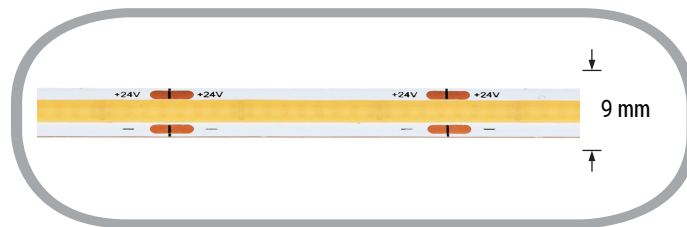

512SMD/m 12W/m 24V COB LED Streifen CRI90+ Neutralweiß 5m

Leistung u. Lichtfarbe

Technische Daten

Artikelnummer	4945
Abstrahlwinkel	180°
Marke	Optonica
Farbcode	940
Lichtfarbe	Neutralweiß (NW)
Farbtemperatur	4000K
Dimmbar	Ja
EAN Code	3800156649453
Energieverbrauch	60 kWh/1000h
Energieeffizienz	F
Nennlichtstrom	5500 lm
Lumen pro Watt	≈92lm/w
Kürzbar	Segmentweise (3,2cm), an der gekennzeichneten Stelle
Betriebsspannung	DC 24V
Anschlusskabel	Nur einseitig, 17cm Länge
IP-Schutzklasse	20
Lebensdauer Diode	25 000 Stunden
Lichtstromstabilität	70%
Material	flexible Leiterplatte (PCB)
Befestigung	Wärmeleitendes, doppelseitiges Klebeband
LED-Typ	COB - 512 SMD/m
Schaltzyklen	100 000x
Betriebsfrequenz	50-60Hz
Leistung	12W/m
Kühlprofil benötigt ?	Ja
Farbwiedergabewert	90
Verpackungsgröße	185 x 210 x 10,5 mm
Produktgröße	9 x 2 x 5000 mm
Betriebstemperatur	-20°C / +40°C
Garantie	2 Jahre
Vergleichsleistung	302 W
Produktgewicht	100 g