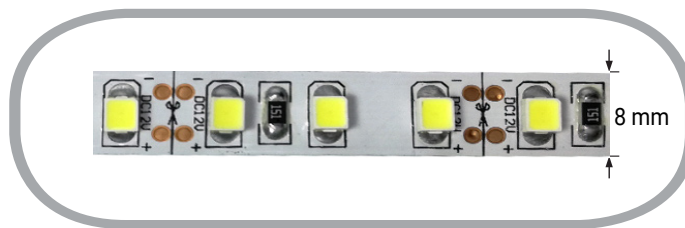

# 120SMD/m 9,6W/m 12V Premium LED Streifen 3528 Kaltweiß 5m

## Leistung u. Lichtfarbe

# Technische Daten

<b>Artikelnummer</b>	4710
<b>Abstrahlwinkel</b>	120°
<b>Marke</b>	Optonica
<b>Farbcode</b>	860
<b>Lichtfarbe</b>	Kaltweiß (KW)
<b>Farbtemperatur</b>	6000K
<b>Dimmbar</b>	Ja
<b>EAN Code</b>	3800156647107
<b>Energieverbrauch</b>	9,6 kWh/1000h
<b>Energieeffizienz</b>	G
<b>Nennlichtstrom</b>	600 lm/m
<b>Kürzbar</b>	Segmentweise (2,5cm), an der gekennzeichneten Stelle
<b>Betriebsspannung</b>	DC 12V
<b>Einschaltzeit</b>	0.2s
<b>IP-Schutzklasse</b>	20
<b>Lebensdauer Diode</b>	35 000 Stunden
<b>Lichtstromstabilität</b>	70%
<b>Material</b>	flexible Leiterplatte (PCB)
<b>Befestigung</b>	Wärmeleitendes, doppelseitiges Klebeband
<b>LED-Typ</b>	3528 - 120 SMD/m
<b>Schaltzyklen</b>	100 000x
<b>Betriebsfrequenz</b>	50-60Hz
<b>Leistung</b>	9,6W/m
<b>Kühlprofil benötigt ?</b>	Ja
<b>Farbwiedergabewert</b>	>80
<b>Verpackungsgröße</b>	160x185x10 mm
<b>Produktgröße</b>	8 x 1 x 5000 mm
<b>Betriebstemperatur</b>	-30°C / +50°C
<b>Garantie</b>	2 Jahre
<b>Vergleichsleistung</b>	150W
<b>Produktgewicht</b>	62 g