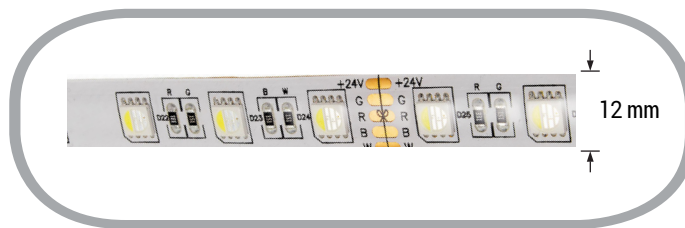

# 60SMD/m 16W/m 24V Professional LED Streifen RGBW Wassergeschützt 5m Rolle

## Leistung u. Lichtfarbe

+

# Technische Daten

<b>Artikelnummer</b>	4483
<b>Abstrahlwinkel</b>	120°
<b>Marke</b>	Optonica
<b>Farbcode</b>	RGBW
<b>Lichtfarbe</b>	RGB + Kaltweiß
<b>Farbtemperatur</b>	Rot, Grün, Blau und 6000K
<b>Dimmbar</b>	Ja
<b>EAN Code</b>	3800156644830
<b>Energieverbrauch</b>	80 kWh/1000h
<b>Energieeffizienz</b>	F
<b>Nennlichtstrom</b>	3000 lm bei weißer Lichtfarbe
<b>Lumen pro Watt</b>	100 lm/W bei weißer Lichtfarbe
<b>Kürzbar</b>	Segmentweise (10 cm), an der gekennzeichneten Stelle
<b>Betriebsspannung</b>	DC 24V
<b>Einschaltzeit</b>	0.2s
<b>IP-Schutzklasse</b>	54
<b>Lebensdauer Diode</b>	25 000 Stunden
<b>Lichtstromstabilität</b>	70%
<b>Material</b>	flexible Leiterplatte (PCB)
<b>Befestigung</b>	Wärmeleitendes, doppelseitiges Klebeband
<b>LED-Typ</b>	5050 - 60 SMD/m
<b>Schaltzyklen</b>	100 000x
<b>Betriebsfrequenz</b>	50-60Hz
<b>Leistung</b>	bis zu 16 W/m
<b>Kühlprofil benötigt ?</b>	Ja
<b>Farbwiedergabewert</b>	>85
<b>Verpackungsgröße</b>	235 x 215 x 20 mm
<b>Produktgröße</b>	12 x 3 x 5000 mm
<b>Betriebstemperatur</b>	-30°C / +50°C
<b>Garantie</b>	3 Jahre
<b>Vergleichsleistung</b>	180W
<b>Produktgewicht</b>	270 g