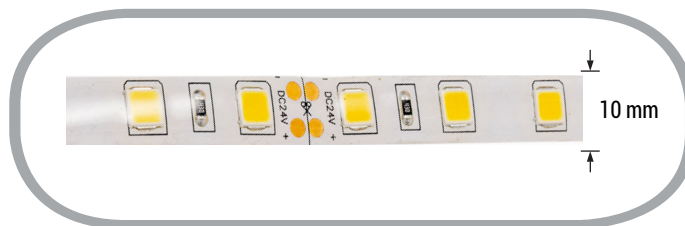

# 60SMD/m 16W/m 24V Professional LED Streifen 5054 Warmweiß 5m Wassergeschützt

## Leistung u. Lichtfarbe

# Technische Daten

<b>Artikelnummer</b>	4463
<b>Abstrahlwinkel</b>	120°
<b>Marke</b>	Optonica
<b>Farbcode</b>	828
<b>Lichtfarbe</b>	Warmweiß (WW)
<b>Farbtemperatur</b>	2800K
<b>Dimmbar</b>	Ja
<b>EAN Code</b>	3800156644632
<b>Energieverbrauch</b>	80 kWh/1000h
<b>Energieeffizienz</b>	G
<b>Nennlichtstrom</b>	5600 lm
<b>Lumen pro Watt</b>	70 lm/W
<b>Kürzbar</b>	Segmentweise (10 cm), an der gekennzeichneten Stelle
<b>Betriebsspannung</b>	DC 24V
<b>Einschaltzeit</b>	0.2s
<b>IP-Schutzklasse</b>	65
<b>Lebensdauer Diode</b>	25 000 Stunden
<b>Lichtstromstabilität</b>	70%
<b>Material</b>	flexible Leiterplatte (PCB)
<b>Befestigung</b>	Wärmeleitendes, doppelseitiges Klebeband
<b>LED-Typ</b>	5054 - 60 SMD/m
<b>Schaltzyklen</b>	100 000x
<b>Betriebsfrequenz</b>	50-60Hz
<b>Leistung</b>	16 W/m
<b>Kühlprofil benötigt ?</b>	Ja
<b>Farbwiedergabewert</b>	>85
<b>Verpackungsgröße</b>	155x185x12 mm
<b>Produktgröße</b>	10 x 2 x 5000 mm
<b>Betriebstemperatur</b>	-30°C / +50°C
<b>Garantie</b>	3 Jahre
<b>Vergleichsleistung</b>	310W
<b>Produktgewicht</b>	212 g