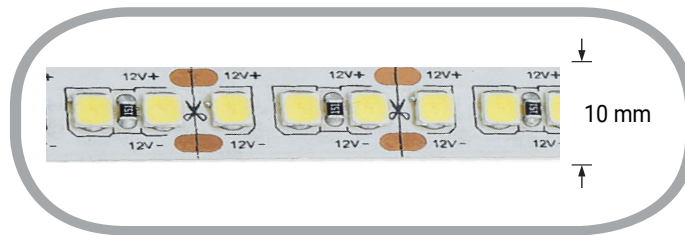

198SMD/m 20W/m 12V Professional LED Streifen 2835 Kaltweiß 5m Wassergeschützt

Leistung u. Lichtfarbe

Technische Daten

Artikelnummer	4455
Abstrahlwinkel	120°
Marke	Optonica
Farbcode	842
Lichtfarbe	Neutralweiß (NW)
Farbtemperatur	4200K
Dimmbar	Ja
EAN Code	3800156644557
Energieverbrauch	100 kWh/1000h
Energieeffizienz	E
Nennlichtstrom	10000 lm
Lumen pro Watt	100lm/W
Kürzbar	Segmentweise (1,5cm), an der gekennzeichneten Stelle
Betriebsspannung	DC 12V
Einschaltzeit	0.2s
IP-Schutzklasse	65
Lebensdauer Diode	35 000 Stunden
Lichtstromstabilität	70%
Material	flexible Leiterplatte (PCB)
Befestigung	Wärmeleitendes, doppelseitiges Klebeband
LED-Typ	2835 - 198 SMD/m
Schaltzyklen	100 000x
Betriebsfrequenz	50-60Hz
Farbwiedergabewert	>90
Verpackungsgröße	215x236x12 mm
Produktgröße	10 x 4 x 5000 mm
Betriebstemperatur	-30°C / +50°C
Garantie	3 Jahre
Vergleichsleistung	520W
Produktgewicht	245 g