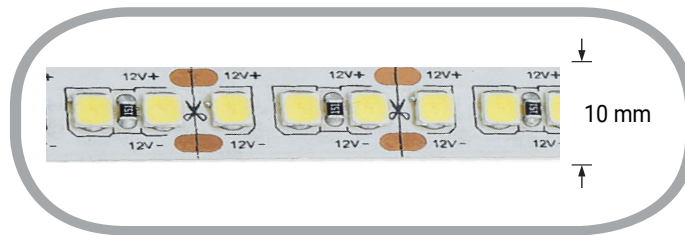

198SMD/m 20W/m 12V Professional LED Streifen 2835 Kaltweiß 5m Wassergeschützt

Leistung u. Lichtfarbe

Technische Daten

Artikelnummer	4454
Abstrahlwinkel	120°
Marke	Optonica
Farbcode	860
Lichtfarbe	Kaltweiß (KW)
Farbtemperatur	6000K
Dimmbar	Ja
EAN Code	3800156644557
Energieverbrauch	100 kWh/1000h
Energieeffizienz	E
Nennlichtstrom	10000 lm
Lumen pro Watt	100lm/W
Kürzbar	Segmentweise (1,5cm), an der gekennzeichneten Stelle
Betriebsspannung	DC 12V
Einschaltzeit	0.2s
IP-Schutzklasse	65
Lebensdauer Diode	35 000 Stunden
Lichtstromstabilität	70%
Material	flexible Leiterplatte (PCB)
Befestigung	Wärmeleitendes, doppelseitiges Klebeband
LED-Typ	2835 - 198 SMD/m
Schaltzyklen	100 000x
Betriebsfrequenz	50-60Hz
Leistung	20W/m
Kühlprofil benötigt ?	Ja
Farbwiedergabewert	>90
Verpackungsgröße	215x236x12 mm
Produktgröße	10 x 4 x 5000 mm
Betriebstemperatur	-30°C / +50°C
Garantie	3 Jahre
Vergleichsleistung	520W
Produktgewicht	245 g