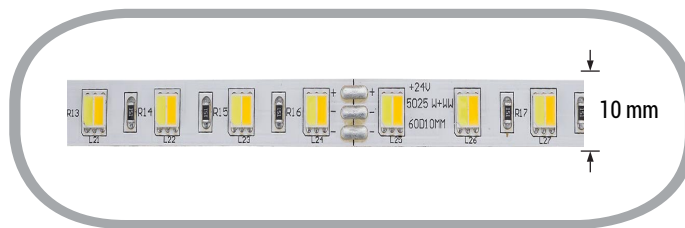

60SMD/m 12W/m 24V Professional LED Streifen 5025 Dual-LED Warm- Kaltweiß 5m

Leistung u. Lichtfarbe

Technische Daten

Artikelnummer	4441
Abstrahlwinkel	120°
Marke	Optonica
Farbcode	- (CCT)
Lichtfarbe	Warm-Neutral-Kaltweiß
Farbtemperatur	3000-6000K
Dimmbar	Ja
EAN Code	3800156644410
Energieverbrauch	60 kWh/1000h
Energieeffizienz	G
Nennlichtstrom	7800 lm
Lumen pro Watt	130 lm/W
Kürzbar	Segmentweise (10 cm), an der gekennzeichneten Stelle
Betriebsspannung	DC 24V
Einschaltzeit	0.2s
IP-Schutzklasse	20
Lebensdauer Diode	25 000 Stunden
Lichtstromstabilität	70%
Material	flexible Leiterplatte (PCB)
Befestigung	Wärmeleitendes, doppelseitiges Klebeband
LED-Typ	5025 - 60 SMD/m
Schaltzyklen	100 000x
Betriebsfrequenz	50-60Hz
Leistung	12 W/m
Kühlprofil benötigt ?	Ja
Farbwiedergabewert	>85
Verpackungsgröße	155x185x12 mm
Produktgröße	10 x 2 x 5000 mm
Betriebstemperatur	-30°C / +50°C
Garantie	3 Jahre
Vergleichsleistung	400W
Produktgewicht	116 g