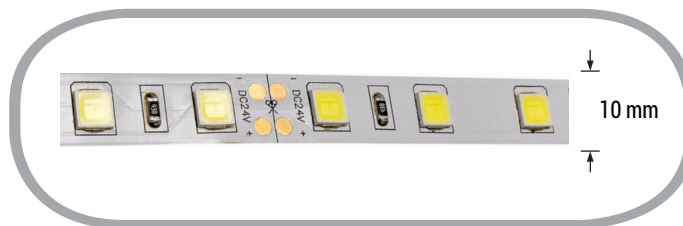

60SMD/m 16W/m 24V Professional Led Streifen 5054 Kaltweiß 5m

Leistung u. Lichtfarbe

Technische Daten

Artikelnummer	4431
Abstrahlwinkel	120°
Marke	Optonica
Farbcode	860
Lichtfarbe	Kaltweiß (KW)
Farbtemperatur	6000K
Dimmbar	Ja
EAN Code	3800156644311
Energieverbrauch	80 kWh/1000h
Energieeffizienz	G
Nennlichtstrom	5600 lm
Lumen pro Watt	70lm/W
Kürzbar	Segmentweise (10cm), an der gekennzeichneten Stelle
Betriebsspannung	DC 24V
Einschaltzeit	0.2s
IP-Schutzklasse	20
Lebensdauer Diode	35 000 Stunden
Lichtstromstabilität	70%
Material	flexible Leiterplatte (PCB)
Befestigung	Wärmeleitendes, doppelseitiges Klebeband
LED-Typ	5054 - 60 SMD/m
Schaltzyklen	100 000x
Betriebsfrequenz	50-60Hz
Leistung	16W/m
Kühlprofil benötigt ?	Ja
Farbwiedergabewert	>85
Verpackungsgröße	155x185x12 mm
Produktgröße	10 x 2 x 5000 mm
Betriebstemperatur	-30°C / +50°C
Garantie	3 Jahre
Vergleichsleistung	310W
Produktgewicht	102 g