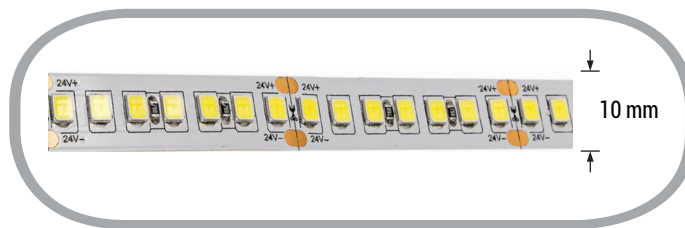

196SMD/m 20W/m 24V Professional LED Streifen 2835 Neutralweiß 5m

Leistung u. Lichtfarbe

Technische Daten

Artikelnummer	4422
Abstrahlwinkel	120°
Marke	Optonica
Farbcode	842
Lichtfarbe	Neutralweiß (NW)
Farbtemperatur	4200K
Dimmbar	Ja
EAN Code	3800156644229
Energieverbrauch	100 kWh/1000h
Energieeffizienz	E
Nennlichtstrom	10000 lm
Lumen pro Watt	100lm/W
Kürzbar	Segmentweise (3,5cm), an der gekennzeichneten Stelle
Betriebsspannung	DC 24V
Einschaltzeit	0.2s
IP-Schutzklasse	20
Lebensdauer Diode	35 000 Stunden
Lichtstromstabilität	70%
Material	flexible Leiterplatte (PCB)
Befestigung	Wärmeleitendes, doppelseitiges Klebeband
LED-Typ	2835 - 196 SMD/m
Schaltzyklen	100 000x
Betriebsfrequenz	50-60Hz
Leistung	20W/m
Kühlprofil benötigt ?	Ja
Farbwiedergabewert	>85
Verpackungsgröße	155x185x12 mm
Produktgröße	10 x 2 x 5000 mm
Betriebstemperatur	-30°C / +50°C
Garantie	3 Jahre
Vergleichsleistung	530W
Produktgewicht	120 g