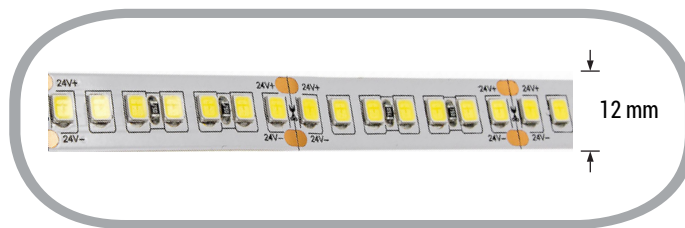

196SMD/m 20W/m 24V Professional LED Streifen 2835 Kaltweiß 5m

Leistung u. Lichtfarbe

Technische Daten

Artikelnummer	4421
Abstrahlwinkel	120°
Marke	Optonica
Farbcode	860
Lichtfarbe	Kaltweiß (KW)
Farbtemperatur	6000K
Dimmbar	Ja
EAN Code	3800156644212
Energieverbrauch	100 kWh/1000h
Energieeffizienz	E
Nennlichtstrom	10000 lm
Lumen pro Watt	100lm/W
Kürzbar	Segmentweise (3,5cm), an der gekennzeichneten Stelle
Betriebsspannung	DC 24V
Einschaltzeit	0.2s
IP-Schutzklasse	20
Lebensdauer Diode	35 000 Stunden
Lichtstromstabilität	70%
Material	flexible Leiterplatte (PCB)
Befestigung	Wärmeleitendes, doppelseitiges Klebeband
LED-Typ	2835 - 196 SMD/m
Schaltzyklen	100 000x
Betriebsfrequenz	50-60Hz
Leistung	20W/m
Kühlprofil benötigt ?	Ja
Farbwiedergabewert	>85
Verpackungsgröße	155x185x12 mm
Produktgröße	12 x 2 x 5000 mm
Betriebstemperatur	-30°C / +50°C
Garantie	3 Jahre
Vergleichsleistung	530W
Produktgewicht	120 g