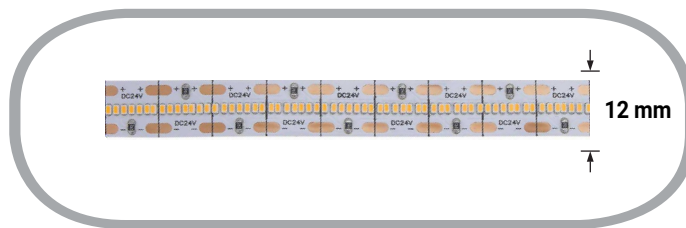

700SMD/m 38W/m 24V Professional Led Streifen 2110 Warmweiß 5m

Leistung u. Lichtfarbe

Technische Daten

Artikelnummer	4406
Abstrahlwinkel	120°
Marke	Optonica
Farbcode	930
Lichtfarbe	Warmweiß (WW)
Farbtemperatur	3000K
Dimmbar	Ja
EAN Code	3800156644069
Energieverbrauch	190 kWh/1000h
Energieeffizienz	F
Nennlichtstrom	17000 lm
Lumen pro Watt	~89,5 Lm/W
Kürzbar	Segmentweise (1 cm), an der gekennzeichneten Stelle
Betriebsspannung	DC 24V
Einschaltzeit	0.2s
IP-Schutzklasse	20
Lebensdauer Diode	25 000 Stunden
Lichtstromstabilität	70%
Material	flexible Leiterplatte (PCB)
Befestigung	Wärmeleitendes, doppelseitiges Klebeband
LED-Typ	2210 - 700 SMD/m
Schaltzyklen	100 000x
Betriebsfrequenz	50-60Hz
Leistung	38W/m
Kühlprofil benötigt ?	Ja
Farbwiedergabewert	95
Verpackungsgröße	155x185x15 mm
Produktgröße	12 x 2 x 5000 mm
Betriebstemperatur	-30°C / +50°C
Garantie	3 Jahre
Vergleichsleistung	880W
Produktgewicht	130 g