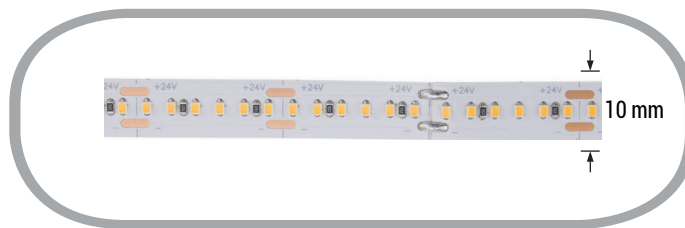

240SMD/m 22W/m 24V Professional Led Streifen 2216 Warmweiß 5m

Leistung u. Lichtfarbe

Technische Daten

Artikelnummer	4403
Abstrahlwinkel	120°
Marke	Optonica
Farbcode	930
Lichtfarbe	Warmweiß (WW)
Farbtemperatur	3000K
Dimmbar	Ja
EAN Code	3800156644038
Energieverbrauch	110 kWh/1000h
Energieeffizienz	F
Nennlichtstrom	9500 lm
Lumen pro Watt	~86,36 Lm/W
Kürzbar	Segmentweise (2,5cm), an der gekennzeichneten Stelle
Betriebsspannung	DC 24V
Einschaltzeit	0.2s
IP-Schutzklasse	20
Lebensdauer Diode	25 000 Stunden
Lichtstromstabilität	70%
Material	flexible Leiterplatte (PCB)
Befestigung	Wärmeleitendes, doppelseitiges Klebeband
LED-Typ	2216 - 240 SMD/m
Schaltzyklen	100 000x
Betriebsfrequenz	50-60Hz
Leistung	22W/m
Kühlprofil benötigt ?	Ja
Farbwiedergabewert	93
Verpackungsgröße	155x185x15 mm
Produktgröße	10 x 2 x 5000 mm
Betriebstemperatur	-30°C / +50°C
Garantie	3 Jahre
Vergleichsleistung	500W
Produktgewicht	100 g