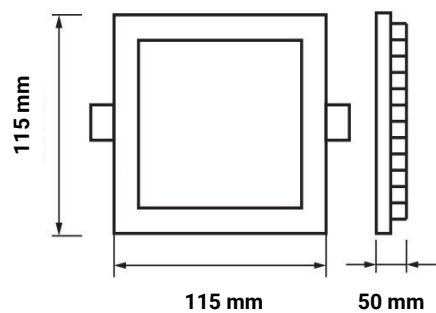

10W LED SMD Einbauleuchte Quadratisch Schwenkbar Weiß Neutralweiß

Leistung u. Lichtfarbe

Technische Daten

Artikelnummer	3294
Abstrahlwinkel	50°
Marke	Optonica
Farbcode	845
Lichtfarbe	Neutralweiß (NW)
Farbtemperatur	4500K
Dimmbar	Nein
EAN Code	3800156632943
Energieverbrauch	10 kWh/1000h
Energieeffizienz	F
Nennlichtstrom	750 lm
Lumen pro Watt	75lm/W
Montagemaß	Ø 100mm
Betriebsspannung	AC220-240V
Einschaltzeit	0.2s
IP-Schutzklasse	20
Lebensdauer Diode	25 000 Stunden
Lichtstromstabilität	70%
Material	Kunststoff
Produktfarbe	Weiß
Quecksilberanteil	Nein
Schaltzyklen	100 000x
Betriebsfrequenz	50-60Hz
Leistung	10W
Power Factor	0.5
Farbwiedergabewert	80
Verpackungsgröße	120x137x70 mm
Produktgröße	115x115x50 mm
Betriebstemperatur	-30°C / +50°C
Garantie	2 Jahre
Vergleichsleistung	60W
Produktgewicht	155 g