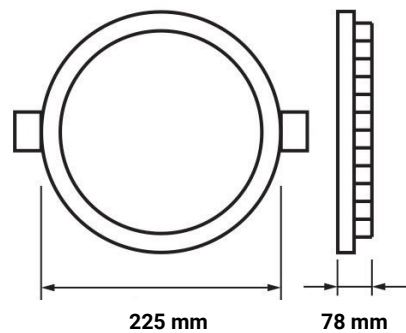

# 30W LED COB Einbauleuchte Rund 145° Warmweiß TÜV

# Technische Daten

|                             |                |
|-----------------------------|----------------|
| <b>Artikelnummer</b>        | 3278           |
| <b>Abstrahlwinkel</b>       | 120°           |
| <b>Marke</b>                | Optonica       |
| <b>Farbcode</b>             | 830            |
| <b>Lichtfarbe</b>           | Warmweiß (WW)  |
| <b>Farbtemperatur</b>       | 3000K          |
| <b>Dimmbar</b>              | Nein           |
| <b>EAN Code</b>             | 3800156632783  |
| <b>Energieverbrauch</b>     | 30 kWh/1000h   |
| <b>Energieeffizienz</b>     | G              |
| <b>Nennlichtstrom</b>       | 2500 lm        |
| <b>Lumen pro Watt</b>       | 84lm/W         |
| <b>Montagemaß</b>           | Ø 185mm        |
| <b>Betriebsspannung</b>     | AC220-240V     |
| <b>Einschaltzeit</b>        | 0.2s           |
| <b>IP-Schutzklasse</b>      | 20             |
| <b>Lebensdauer Diode</b>    | 30 000 Stunden |
| <b>Lichtstromstabilität</b> | 70%            |
| <b>Material</b>             | Aluminium      |
| <b>Produktfarbe</b>         | Weiß           |
| <b>Quecksilberanteil</b>    | 0,0mg          |
| <b>Schaltzyklen</b>         | 100 000x       |
| <b>Betriebsfrequenz</b>     | 50-60Hz        |
| <b>Leistung</b>             | 30W            |
| <b>Power Factor</b>         | 0.5            |
| <b>Farbwiedergabewert</b>   | 80             |
| <b>Verpackungsgröße</b>     | 245x240x90 mm  |
| <b>Produktgröße</b>         | Ø 225x78 mm    |
| <b>Betriebstemperatur</b>   | -30°C / +50°C  |
| <b>Garantie</b>             | 2 Jahre        |
| <b>Vergleichsleistung</b>   | 180W           |
| <b>Produktgewicht</b>       | 1094 g         |