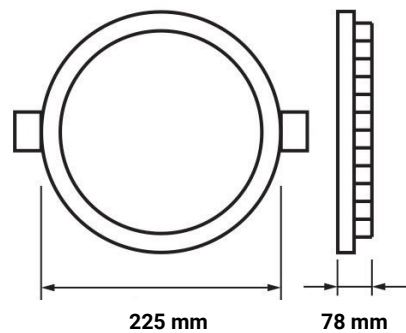

30W LED COB Einbauleuchte Rund 145° Kaltweiß TÜV

Leistung u. Lichtfarbe

Technische Daten

Artikelnummer	3276
Abstrahlwinkel	120°
Marke	Optonica
Farbcode	860
Lichtfarbe	Kaltweiß (KW)
Farbtemperatur	6000K
Dimmbar	Nein
EAN Code	3800156632769
Energieverbrauch	30 kWh/1000h
Energieeffizienz	F
Nennlichtstrom	2500 lm
Lumen pro Watt	84lm/W
Montagemaß	Ø 185mm
Betriebsspannung	AC220-240V
Einschaltzeit	0.2s
IP-Schutzklasse	20
Lebensdauer Diode	30 000 Stunden
Lichtstromstabilität	70%
Material	Aluminium
Produktfarbe	Weiß
Quecksilberanteil	0,0mg
Schaltzyklen	100 000x
Betriebsfrequenz	50-60Hz
Leistung	30W
Power Factor	0.5
Farbwiedergabewert	80
Verpackungsgröße	245x240x90 mm
Produktgröße	Ø 225x78 mm
Betriebstemperatur	-30°C / +50°C
Garantie	2 Jahre
Vergleichsleistung	180W
Produktgewicht	1094 g