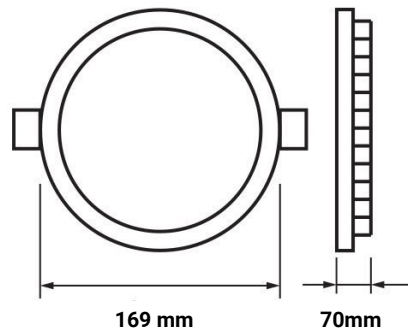

15W LED COB Einbauleuchte Rund 145° Neutralweiß TÜV

Leistung u. Lichtfarbe

Technische Daten

Artikelnummer	3271
Abstrahlwinkel	145°
Marke	Optonica
Farbcode	845
Lichtfarbe	Neutralweiß (NW)
Farbtemperatur	4500K
Dimmbar	Nein
EAN Code	3800156632714
Energieverbrauch	15 kWh/1000h
Energieeffizienz	G
Nennlichtstrom	1200 lm
Lumen pro Watt	80lm/W
Montagemaß	Ø 135 mm
Betriebsspannung	AC220-240V
Einschaltzeit	0.2s
IP-Schutzklasse	20
Lebensdauer Diode	ca. 25000 Stunden
Lichtstromstabilität	70%
Material	Aluminium
Produktfarbe	Weiß
Quecksilberanteil	Nein
Schaltzyklen	100 000x
Betriebsfrequenz	50-60Hz
Leistung	15W
Power Factor	0.5
Farbwiedergabewert	80
Verpackungsgröße	190x185x90 mm
Produktgröße	Ø 169x70 mm
Betriebstemperatur	-30°C / +50°C
Garantie	2 Jahre
Vergleichsleistung	100W
Produktgewicht	671 g