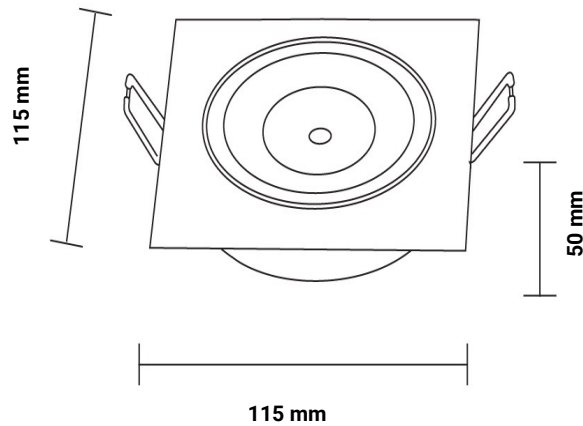

# Technische Daten

<b>Artikelnummer</b>	3255
<b>Abstrahlwinkel</b>	45°
<b>Marke</b>	Optonica
<b>Farbcode</b>	845
<b>Lichtfarbe</b>	Neutralweiß (NW)
<b>Farbtemperatur</b>	4500K
<b>Dimmbar</b>	Nein
<b>EAN Code</b>	3800156632554
<b>Energieverbrauch</b>	12 kWh/1000h
<b>Energieeffizienz</b>	F
<b>Nennlichtstrom</b>	990 lm
<b>Lumen pro Watt</b>	83lm/W
<b>Montagemaß</b>	Ø 108mm
<b>Betriebsspannung</b>	AC220-240V
<b>Einschaltzeit</b>	0.2s
<b>IP-Schutzklasse</b>	20
<b>Lebensdauer Diode</b>	25 000 Stunden
<b>Lichtstromstabilität</b>	70%
<b>Material</b>	Aluminium
<b>Produktfarbe</b>	Weiß
<b>Quecksilberanteil</b>	Nein
<b>Schaltzyklen</b>	100 000x
<b>Betriebsfrequenz</b>	50-60Hz
<b>Leistung</b>	12W
<b>Power Factor</b>	0.5
<b>Farbwiedergabewert</b>	80
<b>Verpackungsgröße</b>	140x120x70 mm
<b>Produktgröße</b>	115x115x50 mm
<b>Betriebstemperatur</b>	-30°C / +50°C
<b>Garantie</b>	2 Jahre
<b>Vergleichsleistung</b>	72W
<b>Produktgewicht</b>	340 g