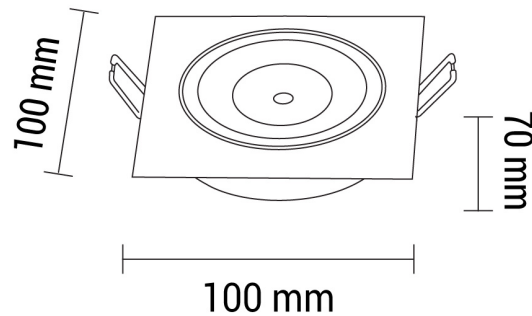

8W LED COB Einbauleuchte Quadratisch Schwenkbar Warmweiß Inox

Leistung u. Lichtfarbe

Technische Daten

Artikelnummer	3225
Abstrahlwinkel	60°
Marke	Optonica
Farbcode	828
Lichtfarbe	Warmweiß (WW)
Farbtemperatur	2800K
Dimmbar	Nein
EAN Code	3800156632257
Energieverbrauch	8 kWh/1000h
Energieeffizienz	G
Nennlichtstrom	600lm
Lumen pro Watt	75lm/W
Montagemaß	Ø 80 mm
Betriebsspannung	AC220-240V
Einschaltzeit	0.2s
IP-Schutzklasse	20
Lebensdauer Diode	25 000 Stunden
Lichtstromstabilität	70%
Material	Aluminium
Produktfarbe	Silber
Quecksilberanteil	Nein
Schaltzyklen	100 000x
Betriebsfrequenz	50-60Hz
Leistung	8W
Power Factor	0.5
Farbwiedergabewert	80
Verpackungsgröße	110x109x88 mm
Produktgröße	100x100x70 mm
Betriebstemperatur	-30°C / +50°C
Garantie	2 Jahre
Vergleichsleistung	55W
Produktgewicht	261 g