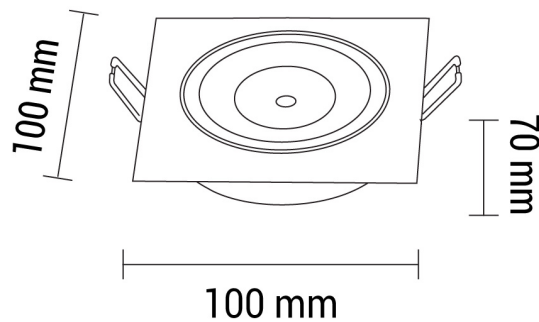

8W LED COB Einbauleuchte Quadratisch Schwenkbar Neutralweiß Inox

Leistung u. Lichtfarbe

Technische Daten

Artikelnummer	3224
Abstrahlwinkel	60°
Marke	Optonica
Farbcode	845
Lichtfarbe	Neutralweiß (NW)
Farbtemperatur	4500K
Dimmbar	Nein
EAN Code	3800156632240
Energieverbrauch	8 kWh/1000h
Energieeffizienz	G
Nennlichtstrom	600lm
Lumen pro Watt	75lm/W
Montagemaß	Ø 80 mm
Betriebsspannung	AC220-240V
Einschaltzeit	0.2s
IP-Schutzklasse	20
Lebensdauer Diode	25 000 Stunden
Lichtstromstabilität	70%
Material	Aluminium
Produktfarbe	Silber
Quecksilberanteil	Nein
Schaltzyklen	100 000x
Betriebsfrequenz	50-60Hz
Leistung	8W
Power Factor	0.5
Farbwiedergabewert	80
Verpackungsgröße	110x109x88 mm
Produktgröße	100x100x70 mm
Betriebstemperatur	-30°C / +50°C
Garantie	2 Jahre
Vergleichsleistung	50W
Produktgewicht	261 g