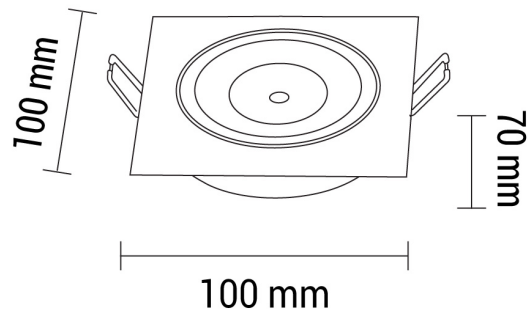

8W LED COB Einbauleuchte Quadratisch Schwenkbar Kaltweiß Inox

Leistung u. Lichtfarbe

Technische Daten

Artikelnummer	3223
Abstrahlwinkel	60°
Marke	Optonica
Farbcode	865
Lichtfarbe	Kaltweiß (KW)
Farbtemperatur	6500K
Dimmbar	Nein
EAN Code	3800156632233
Energieverbrauch	8 kWh/1000h
Energieeffizienz	G
Nennlichtstrom	600lm
Lumen pro Watt	75lm/W
Montagemaß	Ø 80 mm
Betriebsspannung	AC220-240V
Einschaltzeit	0.2s
IP-Schutzklasse	20
Lebensdauer Diode	25 000 Stunden
Lichtstromstabilität	70%
Material	Aluminium
Produktfarbe	Silber
Quecksilberanteil	Nein
Schaltzyklen	100 000x
Betriebsfrequenz	50-60Hz
Leistung	8W
Power Factor	0.5
Farbwiedergabewert	80
Verpackungsgröße	110x109x88 mm
Produktgröße	100x100x70 mm
Betriebstemperatur	-30°C / +50°C
Garantie	2 Jahre
Vergleichsleistung	50W
Produktgewicht	261 g