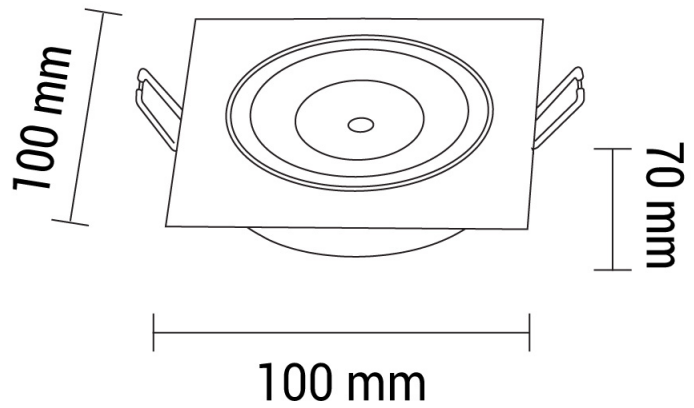

# 8W LED COB Einbauleuchte Quadratisch Schwenkbar Neutralweiß

Leistung u. Lichtfarbe

# Technische Daten

<b>Artikelnummer</b>	3222
<b>Abstrahlwinkel</b>	60°
<b>Marke</b>	Optonica
<b>Farbcode</b>	845
<b>Lichtfarbe</b>	Neutralweiß (NW)
<b>Farbtemperatur</b>	4500K
<b>Dimmbar</b>	Nein
<b>EAN Code</b>	3800156632226
<b>Energieverbrauch</b>	8 kWh/1000h
<b>Energieeffizienz</b>	G
<b>Nennlichtstrom</b>	560lm
<b>Lumen pro Watt</b>	77lmW
<b>Montagemaß</b>	Ø 80
<b>Betriebsspannung</b>	AC220-240V
<b>Einschaltzeit</b>	< 0,5 s
<b>IP-Schutzklasse</b>	20
<b>Lebensdauer Diode</b>	25 000 Stunden
<b>Lichtstromstabilität</b>	70%
<b>Material</b>	Aluminium
<b>Produktfarbe</b>	Weiß
<b>Quecksilberanteil</b>	Nein
<b>Schaltzyklen</b>	100 000x
<b>Betriebsfrequenz</b>	50-60Hz
<b>Leistung</b>	8W
<b>Power Factor</b>	0.5
<b>Farbwiedergabewert</b>	80
<b>Produktgröße</b>	100x100x75 mm
<b>Betriebstemperatur</b>	-20°C/+40°C
<b>Garantie</b>	2 Jahre
<b>Vergleichsleistung</b>	48W
<b>Produktgewicht</b>	53g