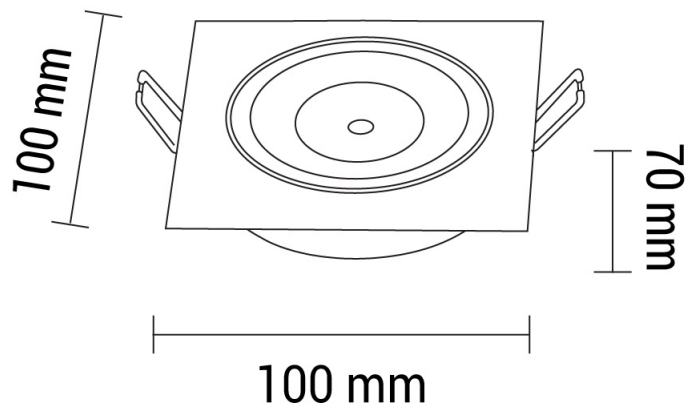

8W Einbauleuchte COB Quad Schwenkbar Warmweiß

Leistung u. Lichtfarbe

Technische Daten

Artikelnummer	3212
Abstrahlwinkel	60°
Marke	Optonica
Farbcode	827
Lichtfarbe	Warmweiß (WW)
Farbtemperatur	2700K
Dimmbar	Nein
EAN Code	3800156632127
Energieverbrauch	8 kWh/1000h
Energieeffizienz	G
Nennlichtstrom	560lm 77lm/
Lumen pro Watt	W
Montagemaß	Ø 80
Betriebsspannung	AC220-240V
Einschaltzeit	0.2s
IP-Schutzklasse	20
Lebensdauer Diode	25 000 Stunden
Lichtstromstabilität	70%
Material	Aluminium
Produktfarbe	Weiß
Quecksilberanteil	Nein
Schaltzyklen	100 000x
Betriebsfrequenz	50-60Hz
Leistung	8W
Power Factor	0.5
Farbwiedergabewert	80
Produktgröße	100x100x70 mm
Betriebstemperatur	-20°C/+40°C
Garantie	2 Jahre
Vergleichsleistung	48W
Produktgewicht	53g