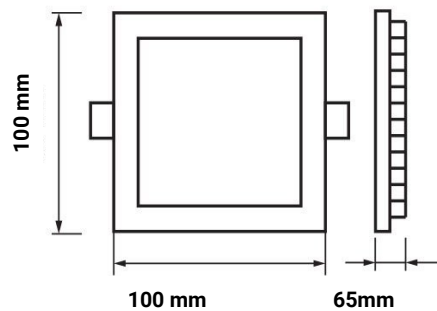

# Technische Daten

<b>Artikelnummer</b>	3207
<b>Abstrahlwinkel</b>	60°
<b>Marke</b>	Optonica
<b>Farbcode</b>	865
<b>Lichtfarbe</b>	Kaltweiß (KW)
<b>Farbtemperatur</b>	6500K
<b>Dimmbar</b>	Nein
<b>EAN Code</b>	3800156632073
<b>Energieverbrauch</b>	8 kWh/1000h
<b>Energieeffizienz</b>	G
<b>Nennlichtstrom</b>	560 lm
<b>Lumen pro Watt</b>	70lm/W
<b>Montagemaß</b>	Ø 80 mm
<b>Betriebsspannung</b>	AC220-240V
<b>Einschaltzeit</b>	0.2s
<b>IP-Schutzklasse</b>	20
<b>Lebensdauer Diode</b>	25 000 Stunden
<b>Lichtstromstabilität</b>	70%
<b>Material</b>	Aluminium
<b>Produktfarbe</b>	Weiß
<b>Quecksilberanteil</b>	Nein
<b>Schaltzyklen</b>	100 000x
<b>Betriebsfrequenz</b>	50-60Hz
<b>Leistung</b>	8W
<b>Power Factor</b>	0.5
<b>Farbwiedergabewert</b>	80
<b>Verpackungsgröße</b>	112x110x86 mm
<b>Produktgröße</b>	100x100x65 mm
<b>Betriebstemperatur</b>	-30°C / +50°C
<b>Garantie</b>	2 Jahre
<b>Vergleichsleistung</b>	50W
<b>Produktgewicht</b>	252 g