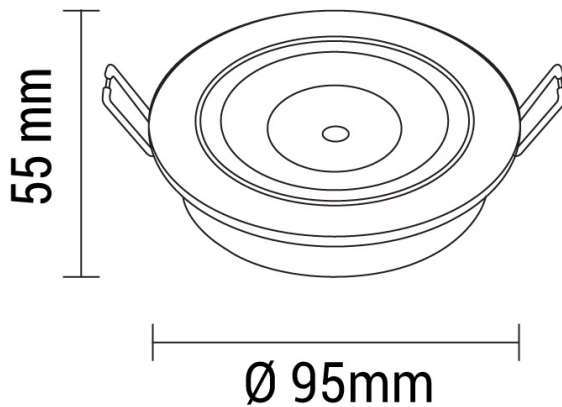

8W LED COB Einbauleuchte Rund Schwenkbar Neutralweiß

Leistung u. Lichtfarbe

Technische Daten

Artikelnummer	3206
Abstrahlwinkel	60°
Marke	Optonica
Farbcode	845
Lichtfarbe	Neutralweiß (KW)
Farbtemperatur	4500K
Dimmbar	Nein
EAN Code	3800156632066
Energieverbrauch	8 kWh/1000h
Energieeffizienz	G
Nennlichtstrom	560lm
Lumen pro Watt	70lm/W
Montagemaß	Ø 75 mm
Betriebsspannung	AC220-240V
Einschaltzeit	< 0,5 s
IP-Schutzklasse	20
Lebensdauer Diode	25 000 Stunden
Lichtstromstabilität	70%
Material	Aluminium
Produktfarbe	Weiß
Quecksilberanteil	Nein
Schaltzyklen	100 000x
Betriebsfrequenz	50-60Hz
Leistung	8W
Power Factor	0.5
Farbwiedergabewert	80
Produktgröße	Ø 95x55mm
Betriebstemperatur	-20°C / +40°C
Garantie	2 Jahre
Vergleichsleistung	48W
Produktgewicht	53g