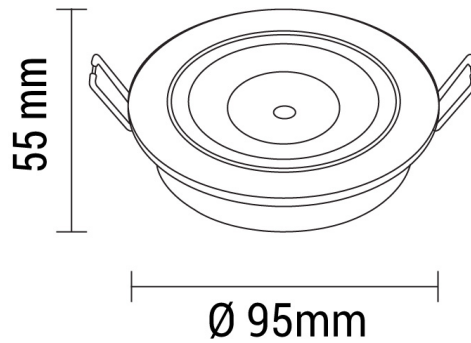

8W LED COB Einbauleuchte Rund Schwenkbar Neutralweiß Inox

Leistung u. Lichtfarbe

Technische Daten

Artikelnummer	3205
Abstrahlwinkel	60°
Marke	Optonica
Farbcode	845
Lichtfarbe	Neutralweiß (NW)
Farbtemperatur	4500K
Dimmbar	Nein
EAN Code	3800156632059
Energieverbrauch	8 kWh/1000h
Energieeffizienz	G
Nennlichtstrom	560lm
Lumen pro Watt	70lm/W
Montagemaß	Ø 75 mm
Betriebsspannung	AC220-240V
Einschaltzeit	0.2s
IP-Schutzklasse	20
Lebensdauer Diode	25 000 Stunden
Lichtstromstabilität	70%
Material	Aluminium
Produktfarbe	Silber
Quecksilberanteil	Nein
Schaltzyklen	100 000x
Betriebsfrequenz	50-60Hz
Leistung	8W
Power Factor	0.5
Farbwiedergabewert	80
Verpackungsgröße	100x99x72 mm
Produktgröße	Ø 95x55 mm
Betriebstemperatur	-20°C/+40°C
Garantie	2 Jahre
Vergleichsleistung	45W
Produktgewicht	231 g