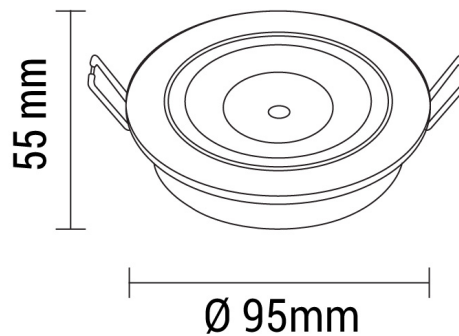

8W LED COB Einbauleuchte Rund Schwenkbar Warmweiß Inox

Leistung u. Lichtfarbe

Technische Daten

Artikelnummer	3204
Abstrahlwinkel	60°
Marke	Optonica
Farbcode	828
Lichtfarbe	Warmweiß (WW)
Farbtemperatur	2700K
Dimmbar	Nein
EAN Code	3800156632042
Energieverbrauch	8 kWh/1000h
Energieeffizienz	G
Nennlichtstrom	560lm
Lumen pro Watt	70 lm/W
Montagemaß	Ø 80 mm
Betriebsspannung	AC220-240V
Einschaltzeit	< 0,5 s
IP-Schutzklasse	20
Lebensdauer Diode	25 000 Stunden
Lichtstromstabilität	70%
Material	Aluminium
Produktfarbe	Silber
Quecksilberanteil	Nein
Schaltzyklen	100 000x
Betriebsfrequenz	50-60Hz
Leistung	8W
Power Factor	0.5
Farbwiedergabewert	80
Verpackungsgröße	100x99x72 mm
Produktgröße	Ø 95x55 mm
Betriebstemperatur	-30°C / +50°C
Garantie	2 Jahre
Vergleichsleistung	45W
Produktgewicht	231 g