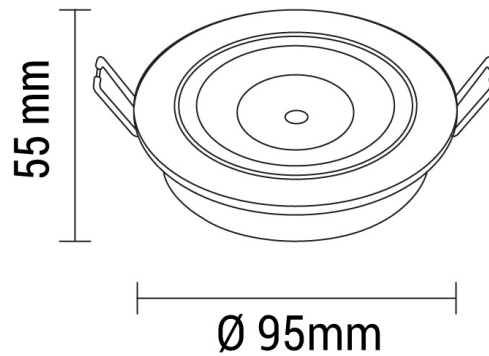

8W LED COB Einbauleuchte Rund Schwenkbar Kaltweiß

Leistung u. Lichtfarbe

Technische Daten

Artikelnummer	3203
Abstrahlwinkel	60°
Marke	Optonica
Farbcode	860
Lichtfarbe	Kaltweiß (KW)
Farbtemperatur	6000K
Dimmbar	Nein
EAN Code	3800156632035
Energieverbrauch	8 kWh/1000h
Energieeffizienz	G
Nennlichtstrom	600lm
Lumen pro Watt	70lm/W
Montagemaß	Ø 80 mm
Betriebsspannung	AC220-240V
Einschaltzeit	< 0,5 s
IP-Schutzklasse	20
Lebensdauer Diode	25 000 Stunden
Lichtstromstabilität	70%
Material	Aluminium
Produktfarbe	Silber
Quecksilberanteil	Nein
Schaltzyklen	100 000x
Betriebsfrequenz	50-60Hz
Leistung	8W
Power Factor	0.5
Farbwiedergabewert	80
Verpackungsgröße	100x99x72 mm
Produktgröße	Ø 95x55 mm
Betriebstemperatur	-30°C / +50°C
Garantie	2 Jahre
Vergleichsleistung	45W
Produktgewicht	233 g