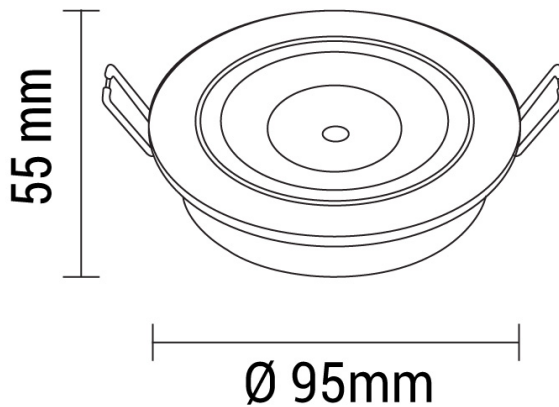

8W LED COB Einbauleuchte Rund Schwenkbar Warmweiß

Leistung u. Lichtfarbe

Technische Daten

Artikelnummer	3202
Abstrahlwinkel	60°
Marke	Optonica
Farbcode	828
Lichtfarbe	Warmweiß (WW)
Farbtemperatur	2700K
Dimmbar	Nein
EAN Code	3800156632028
Energieverbrauch	8 kWh/1000h
Energieeffizienz	G
Nennlichtstrom	560lm
Lumen pro Watt	70lm/W
Montagemaß	Ø 75mm
Betriebsspannung	AC220-240V
Einschaltzeit	< 0,5 s
IP-Schutzklasse	20
Lebensdauer Diode	25 000 Stunden
Lichtstromstabilität	70%
Material	Aluminium
Produktfarbe	Weiß
Quecksilberanteil	Nein
Schaltzyklen	100 000x
Betriebsfrequenz	50-60Hz
Leistung	8W
Power Factor	0.5
Farbwiedergabewert	80
Produktgröße	Ø 95x55mm
Betriebstemperatur	-30°C / +50°C
Garantie	2 Jahre
Vergleichsleistung	48W
Produktgewicht	53g