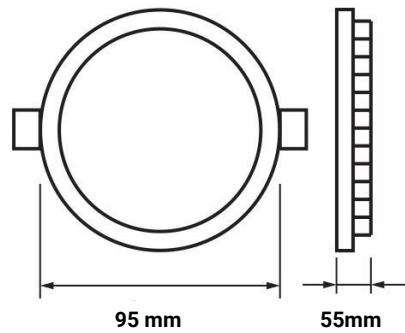

8W LED COB Einbauleuchte Rund Schwenkbar Kaltweiß

Leistung u. Lichtfarbe

Technische Daten

Artikelnummer	3201
Abstrahlwinkel	60°
Marke	Optonica
Farbcode	860
Lichtfarbe	Kaltweiß (KW)
Farbtemperatur	6000K
Dimmbar	Nein
EAN Code	3800156632011
Energieverbrauch	8 kWh/1000h
Energieeffizienz	G
Nennlichtstrom	560 lm
Lumen pro Watt	70lm/W
Montagemaß	Ø 75 mm
Betriebsspannung	AC220-240V
Einschaltzeit	0.2s
IP-Schutzklasse	20
Lebensdauer Diode	25 000 Stunden
Lichtstromstabilität	70%
Material	Aluminium
Produktfarbe	Weiß
Quecksilberanteil	Nein
Schaltzyklen	100 000x
Betriebsfrequenz	50-60Hz
Leistung	8W
Power Factor	0.5
Farbwiedergabewert	80
Verpackungsgröße	102x100x69 mm
Produktgröße	Ø 95x55 mm
Betriebstemperatur	-30°C / +50°C
Garantie	2 Jahre
Vergleichsleistung	50W
Produktgewicht	241 g