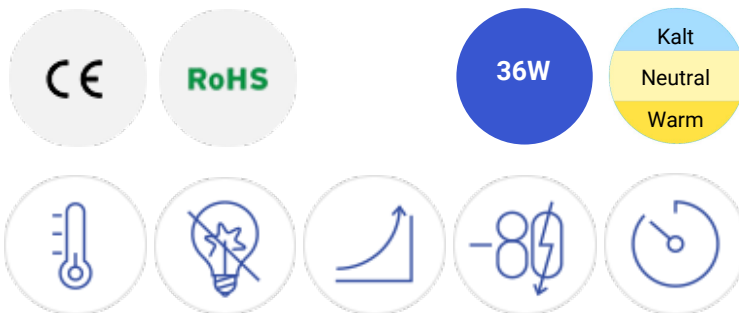

# 36W LED Deckenleuchte Rund 3000K-6000K Farbwechsel

## Leistung u. Lichtfarbe

# Technische Daten

<b>Artikelnummer</b>	2858
<b>Abstrahlwinkel</b>	120°
<b>Marke</b>	Optonica
<b>Farbcode</b>	830-860
<b>Lichtfarbe</b>	Warmweiß / Neutralweiß / Kaltweiß
<b>Farbtemperatur</b>	3000K / 4500K / 6000K
<b>Dimmbar</b>	Ja - mittels beiliegender Fernbedienung
<b>EAN Code</b>	3800156628588
<b>Energieverbrauch</b>	36 kWh/1000h
<b>Energieeffizienz</b>	G
<b>Nennlichtstrom</b>	2500 lm
<b>Lumen pro Watt</b>	70 lm/W
<b>Montagemaß</b>	-
<b>Betriebsspannung</b>	AC185-265V
<b>Einschaltzeit</b>	<1s
<b>IP-Schutzklasse</b>	20
<b>Lebensdauer Diode</b>	25 000 Stunden
<b>Lichtstromstabilität</b>	70%
<b>Material</b>	Kunststoff / Aluminium
<b>Produktfarbe</b>	Weiß
<b>Quecksilberanteil</b>	0,0 mg
<b>Schaltzyklen</b>	100 000x
<b>Betriebsfrequenz</b>	50-60Hz
<b>Leistung</b>	36W
<b>Power Factor</b>	0.5
<b>Farbwiedergabewert</b>	>80
<b>Produktgröße</b>	Ø 460 x 70 mm
<b>Betriebstemperatur</b>	-30°C / +50°C
<b>Garantie</b>	2 Jahre
<b>Vergleichsleistung</b>	150W
<b>Produktgewicht</b>	1300 g