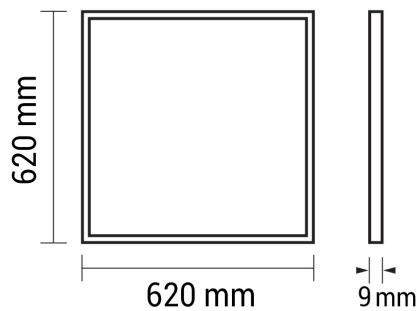

45W 62x62cm LED Panel HIGH CRI Neutralweiß Einzelpackung

Leistung

Technische Daten

Artikelnummer	2789
Abstrahlwinkel	120°
Marke	Optonica
Farbcode	-
Lichtfarbe	Neutralweiß
Farbtemperatur	4500 K
Dimmbar	Nein
EAN Code	3800156627895
Energieverbrauch	45 kWh/1000h
Energieeffizienz	F
Nennlichtstrom	3600 lm
Lumen pro Watt	-
Montagemaß	Für den Einbau in 62x62 Rasterdecken konzipiert
Betriebsspannung	AC220-240V
Einschaltzeit	<0,5s
IP-Schutzklasse	20
Lebensdauer Diode	25000 Stunden
Lichtstromstabilität	70%
Material	Aluminium/Kunststoff
Produktfarbe	Weiß
Quecksilberanteil	0,0 mg
Schaltzyklen	100 000x
Betriebsfrequenz	50-60Hz
Leistung	45W
Power Factor	0.5
Farbwiedergabewert	80
Verpackungsgröße	677 x 645 x 36 mm
Produktgröße	620 x 620 x 9 mm (Toleranz +/- 5mm)
Betriebstemperatur	-20°C/+40°C
Garantie	2 Jahre
Vergleichsleistung	230 W
Produktgewicht	1670 g