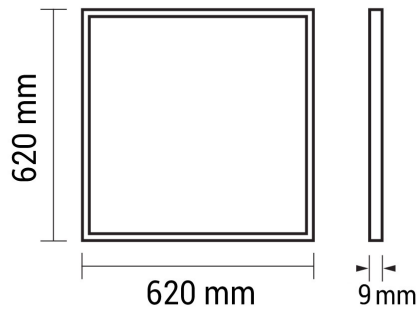

36W 62x62cm LED Panel Warmweiß

Leistung

36W

CE

RoHS

Technische Daten

Artikelnummer	2736
Abstrahlwinkel	120°
Marke	Optonica
Farbcode	828
Lichtfarbe	Warmweiß
Farbtemperatur	2700K
Dimmbar	Nein
EAN Code	3800156627369
Energieverbrauch	36 kWh/1000h
Energieeffizienz	A++
Nennlichtstrom	3000lm
Lumen pro Watt	83,3lm/W
Montagemaß	Für den Einbau in 62x62 Rasterdecken konzipiert
Betriebsspannung	AC220-240V
Einschaltzeit	<0,5s
IP-Schutzklasse	20
Lebensdauer Diode	25000 Stunden
Lichtstromstabilität	70%
Material	Kunststoff/Aluminium
Produktfarbe	Weiß
Quecksilberanteil	0,0 mg
Schaltzyklen	100 000x
Betriebsfrequenz	50-60Hz
Leistung	36W
Power Factor	0.5
Farbwiedergabewert	80
Verpackungsgröße	677 x 645 x 36 mm
Produktgröße	620 x 620 x 9 mm
Betriebstemperatur	-30°C/+40°C
Garantie	2 Jahre
Vergleichsleistung	200W
Produktgewicht	2640 g