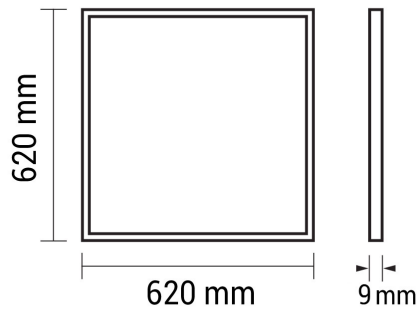

36W 62x62cm LED Panel Neutralweiß

Leistung

Technische Daten

Artikelnummer	2735
Abstrahlwinkel	120°
Marke	Optonica
Farbcode	845
Lichtfarbe	Neutralweiß
Farbtemperatur	4500K
Dimmbar	Nein
EAN Code	3800156627352
Energieverbrauch	36 kWh/1000h
Energieeffizienz	F
Nennlichtstrom	3000lm
Lumen pro Watt	83,3lm/W
Montagemaß	Für den Einbau in 62x62 Rasterdecken konzipiert
Betriebsspannung	AC220-240V
Einschaltzeit	<0,5s
IP-Schutzklasse	20
Lebensdauer Diode	25000 Stunden
Lichtstromstabilität	70%
Material	Kunststoff/Aluminium
Produktfarbe	Weiß
Quecksilberanteil	0,0 mg
Schaltzyklen	100 000x
Betriebsfrequenz	50-60Hz
Leistung	36W
Power Factor	0.5
Farbwiedergabewert	80
Verpackungsgröße	677 x 645 x 36 mm
Produktgröße	620 x 620 x 9 mm
Betriebstemperatur	-30°C/+40°C
Garantie	2 Jahre
Vergleichsleistung	200W
Produktgewicht	2640 g