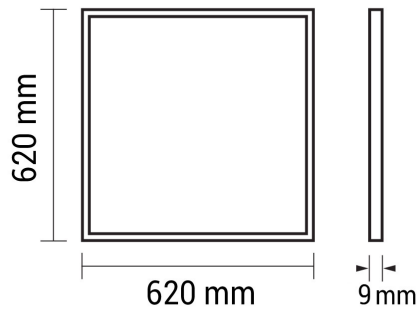

# 36W 62x62cm LED Panel Kaltweiß

Leistung

36W

CE

RoHS

# Technische Daten

<b>Artikelnummer</b>	2734
<b>Abstrahlwinkel</b>	120°
<b>Marke</b>	Optonica
<b>Farbcode</b>	860
<b>Lichtfarbe</b>	Kaltweiß
<b>Farbtemperatur</b>	6000K
<b>Dimmbar</b>	Nein
<b>EAN Code</b>	3800156627345
<b>Energieverbrauch</b>	36 kWh/1000h
<b>Energieeffizienz</b>	F
<b>Nennlichtstrom</b>	3000lm
<b>Lumen pro Watt</b>	83,3lm/W
<b>Montagemaß</b>	Für den Einbau in 62x62 Rasterdecken konzipiert
<b>Betriebsspannung</b>	AC220-240V
<b>Einschaltzeit</b>	<0,5s
<b>IP-Schutzklasse</b>	20
<b>Lebensdauer Diode</b>	25000 Stunden
<b>Lichtstromstabilität</b>	70%
<b>Material</b>	Kunststoff/Aluminium
<b>Produktfarbe</b>	Weiß
<b>Quecksilberanteil</b>	0,0 mg
<b>Schaltzyklen</b>	100 000x
<b>Betriebsfrequenz</b>	50-60Hz
<b>Leistung</b>	36W
<b>Power Factor</b>	0.5
<b>Farbwiedergabewert</b>	80
<b>Verpackungsgröße</b>	677 x 645 x 36 mm
<b>Produktgröße</b>	620 x 620 x 9 mm
<b>Betriebstemperatur</b>	-30°C/+40°C
<b>Garantie</b>	2 Jahre
<b>Vergleichsleistung</b>	200W
<b>Produktgewicht</b>	2640 g