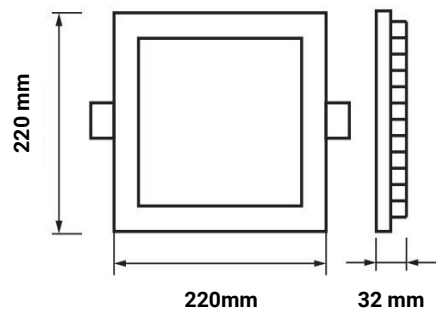

24W LED Einbauleuchte Slim Mini Quadratisch CCT Farbwechsel IP44

Leistung u. Lichtfarbe

Technische Daten

Artikelnummer	2597
Abstrahlwinkel	100°
Marke	Optonica
Farbcode	830 - 860
Lichtfarbe	Warmweiß / Neutralweiß / Kaltweiß
Farbtemperatur	3000K / 4000K / 6000K
Dimmbar	Nein
EAN Code	3800156625976
Energieverbrauch	24 kWh/1000h
Energieeffizienz	F
Nennlichtstrom	2150lm
Lumen pro Watt	85lm/W
Montagemaß	205 x 205 mm
Betriebsspannung	AC220-240V
Einschaltzeit	0.2s
IP-Schutzklasse	20
Lebensdauer Diode	25 000 Stunden
Lichtstromstabilität	70%
Material	Kunststoff
Produktfarbe	Weiß
Quecksilberanteil	Nein
Schaltzyklen	100 000x
Betriebsfrequenz	50-60Hz
Leistung	24W
Power Factor	0.5
Farbwiedergabewert	80
Verpackungsgröße	195x175x50 mm
Produktgröße	220x220x32 mm
Betriebstemperatur	-30°C / +50°C
Garantie	2 Jahre
Vergleichsleistung	65W
Produktgewicht	479 g