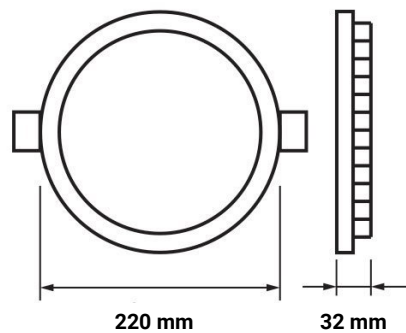

18W LED Einbauleuchte Slim Rund CCT Farbwechsel Dimmbar IP44

Leistung u. Lichtfarbe

Technische Daten

Artikelnummer	2584
Abstrahlwinkel	100°
Marke	Optonica
Farbcode	830-860
Lichtfarbe	Warmweiß / Neutralweiß / Kaltweiß
Farbtemperatur	3000K / 4000K / 6000K
Dimmbar	Ja
EAN Code	3800156625846
Energieverbrauch	18 kWh/1000h
Energieeffizienz	F
Nennlichtstrom	1600lm
Lumen pro Watt	89lm/W
Montagemaß	Ø 200mm
Betriebsspannung	AC220-240V
Einschaltzeit	0.2s
IP-Schutzklasse	44 (Vorderseite) / 20 (Rückseite)
Lebensdauer Diode	25 000 Stunden
Lichtstromstabilität	70%
Material	Kunststoff
Produktfarbe	Weiß
Quecksilberanteil	Nein
Schaltzyklen	100 000x
Betriebsfrequenz	50-60Hz
Leistung	18W
Power Factor	0.5
Farbwiedergabewert	80
Verpackungsgröße	245x245x50mm
Produktgröße	Ø 220x32 mm
Betriebstemperatur	-20°C / +40°C
Garantie	3 Jahre
Vergleichsleistung	105W
Produktgewicht	428 g