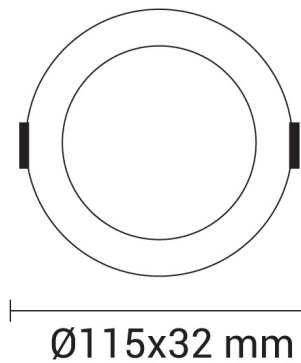

9W LED Einbauleuchte Slim Rund CCT Farbwechsel Dimmbar IP44

Leistung u. Lichtfarbe

Technische Daten

Artikelnummer	2582
Abstrahlwinkel	100°
Marke	Optonica
Farbcode	830-860
Lichtfarbe	Warmweiß / Neutralweiß / Kaltweiß
Farbtemperatur	3000K / 4000K / 6000K
Dimmbar	Ja
EAN Code	3800156625822
Energieverbrauch	9 kWh/1000h
Energieeffizienz	F
Nennlichtstrom	650 lm
Lumen pro Watt	75lm/W
Montagemaß	Ø 100mm
Betriebsspannung	AC220-240V
Einschaltzeit	0.2s
IP-Schutzklasse	44 (Vorderseite) / 20 (Rückseite)
Lebensdauer Diode	25 000 Stunden
Lichtstromstabilität	70%
Material	Kunststoff
Produktfarbe	Weiß
Quecksilberanteil	Nein
Schaltzyklen	100 000x
Betriebsfrequenz	50-60Hz
Leistung	9W
Power Factor	0.5
Farbwiedergabewert	80
Produktgröße	Ø 115 x 32 mm
Betriebstemperatur	-30°C / +50°C
Garantie	3 Jahre
Vergleichsleistung	43W
Produktgewicht	160 g