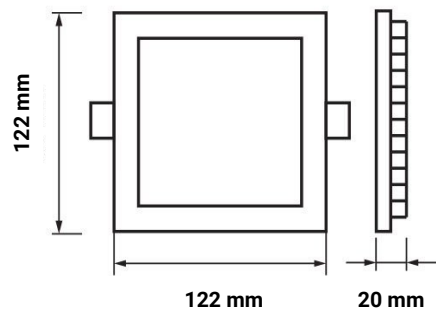

6W LED Mini Panel Quadratisch Professional Warmweiß

Leistung u. Lichtfarbe

Technische Daten

Artikelnummer	2570
Abstrahlwinkel	120°
Marke	Optonica
Farbcode	828
Lichtfarbe	Warmweiß (WW)
Farbtemperatur	2800K
Dimmbar	Nein
EAN Code	3800156625709
Energieverbrauch	6 kWh/1000h
Energieeffizienz	G
Nennlichtstrom	420 lm
Lumen pro Watt	70lm/W
Montagemaß	105x105 mm
Betriebsspannung	AC220-240V
Einschaltzeit	0.2s
IP-Schutzklasse	20
Lebensdauer Diode	35 000 Stunden
Lichtstromstabilität	70%
Material	Aluminium
Produktfarbe	Weiß
Quecksilberanteil	Nein
Schaltzyklen	100 000x
Betriebsfrequenz	50-60Hz
Leistung	6W
Power Factor	0.5
Farbwiedergabewert	86
Verpackungsgröße	137x160x35 mm
Produktgröße	122x122x20 mm
Betriebstemperatur	-30°C / +50°C
Garantie	5 Jahre
Vergleichsleistung	38W
Produktgewicht	223 g