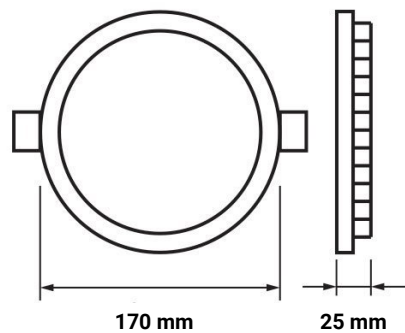

12W LED Mini Panel Rund Professional Warmweiß

Leistung u. Lichtfarbe

Technische Daten

Artikelnummer	2558
Abstrahlwinkel	120°
Marke	Optonica
Farbcode	828
Lichtfarbe	Warmweiß (WW)
Farbtemperatur	2800K
Dimmbar	Nein
EAN Code	3800156625587
Energieverbrauch	12 kWh/1000h
Energieeffizienz	A+
Nennlichtstrom	840 lm
Lumen pro Watt	70lm/W
Montagemaß	Ø 160 mm
Betriebsspannung	AC220-240V
Einschaltzeit	0.2s
IP-Schutzklasse	20
Lebensdauer Diode	35 000 Stunden
Lichtstromstabilität	70%
Material	Aluminium
Produktfarbe	Weiß
Quecksilberanteil	Nein
Schaltzyklen	100 000x
Betriebsfrequenz	50-60Hz
Leistung	12W
Power Factor	0.5
Farbwiedergabewert	86
Verpackungsgröße	182x215x35 mm
Produktgröße	Ø 170x25 mm
Betriebstemperatur	-30°C / +50°C
Garantie	5 Jahre
Vergleichsleistung	62W
Produktgewicht	353 g