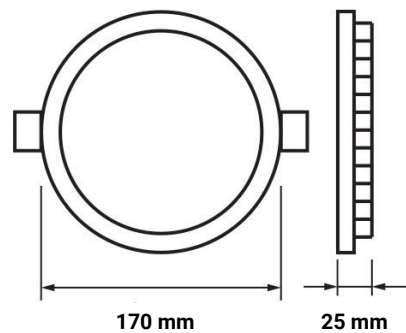

# Technische Daten

<b>Artikelnummer</b>	2557
<b>Abstrahlwinkel</b>	120°
<b>Marke</b>	Optonica
<b>Farbcode</b>	845
<b>Lichtfarbe</b>	Neutralweiß (NW)
<b>Farbtemperatur</b>	4500K
<b>Dimmbar</b>	Nein
<b>EAN Code</b>	3800156625570
<b>Energieverbrauch</b>	12 kWh/1000h
<b>Energieeffizienz</b>	A+
<b>Nennlichtstrom</b>	840 lm
<b>Lumen pro Watt</b>	70lm/W
<b>Montagemaß</b>	Ø 160 mm
<b>Betriebsspannung</b>	AC220-240V
<b>Einschaltzeit</b>	0.2s
<b>IP-Schutzklasse</b>	20
<b>Lebensdauer Diode</b>	35 000 Stunden
<b>Lichtstromstabilität</b>	70%
<b>Material</b>	Aluminium
<b>Produktfarbe</b>	Weiß
<b>Quecksilberanteil</b>	Nein
<b>Schaltzyklen</b>	100 000x
<b>Betriebsfrequenz</b>	50-60Hz
<b>Leistung</b>	12W
<b>Power Factor</b>	0.5
<b>Farbwiedergabewert</b>	86
<b>Verpackungsgröße</b>	182x215x35 mm
<b>Produktgröße</b>	Ø 170x25 mm
<b>Betriebstemperatur</b>	-30°C / +50°C
<b>Garantie</b>	5 Jahre
<b>Vergleichsleistung</b>	62W
<b>Produktgewicht</b>	353 g