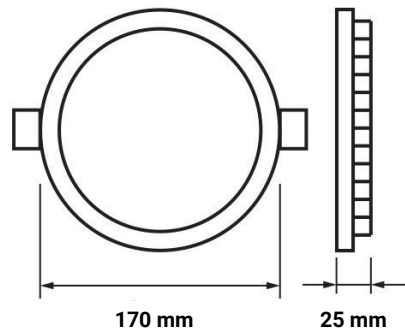

12W LED Mini Panel Rund Professional Kaltweiß

Leistung u. Lichtfarbe

Technische Daten

Artikelnummer	2556
Abstrahlwinkel	120°
Marke	Optonica
Farbcode	860
Lichtfarbe	Kaltweiß (KW)
Farbtemperatur	6000K
Dimmbar	Nein
EAN Code	3800156625563
Energieverbrauch	12 kWh/1000h
Energieeffizienz	A+
Nennlichtstrom	840 lm
Lumen pro Watt	70lm/W
Montagemaß	Ø 160 mm
Betriebsspannung	AC220-240V
Einschaltzeit	0.2s
IP-Schutzklasse	20
Lebensdauer Diode	35 000 Stunden
Lichtstromstabilität	70%
Material	Aluminium
Produktfarbe	Weiß
Quecksilberanteil	Nein
Schaltzyklen	100 000x
Betriebsfrequenz	50-60Hz
Leistung	12W
Power Factor	0.5
Farbwiedergabewert	86
Verpackungsgröße	182x215x35 mm
Produktgröße	Ø 170x25 mm
Betriebstemperatur	-30°C / +50°C
Garantie	5 Jahre
Vergleichsleistung	62W
Produktgewicht	353 g