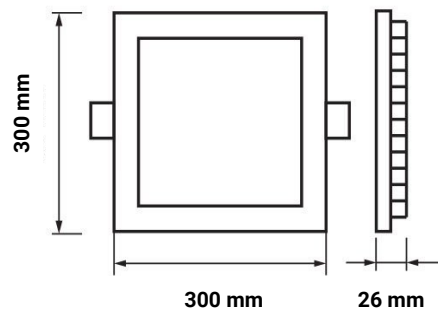

# 24W LED Mini Panel Quadratisch Kaltweiß

# Technische Daten

<b>Artikelnummer</b>	2454
<b>Abstrahlwinkel</b>	120°
<b>Marke</b>	Optonica
<b>Farbcode</b>	860
<b>Lichtfarbe</b>	Kaltweiß (KW)
<b>Farbtemperatur</b>	6000K
<b>Dimmbar</b>	Nein
<b>EAN Code</b>	3800156624542
<b>Energieverbrauch</b>	24 kWh/1000h
<b>Energieeffizienz</b>	G
<b>Nennlichtstrom</b>	1680lm
<b>Lumen pro Watt</b>	100lm/W
<b>Montagemaß</b>	280x280 mm
<b>Betriebsspannung</b>	AC220-240V
<b>Einschaltzeit</b>	< 0,5 s
<b>IP-Schutzklasse</b>	20
<b>Lebensdauer Diode</b>	35 000 Stunden
<b>Lichtstromstabilität</b>	70%
<b>Material</b>	Aluminium
<b>Produktfarbe</b>	Weiß
<b>Quecksilberanteil</b>	Nein
<b>Schaltzyklen</b>	100 000x
<b>Betriebsfrequenz</b>	50-60Hz
<b>Leistung</b>	24W
<b>Power Factor</b>	0.5
<b>Farbwiedergabewert</b>	≥ 80
<b>Verpackungsgröße</b>	310x350x35 mm
<b>Produktgröße</b>	300x300x26 mm
<b>Betriebstemperatur</b>	-30°C / +50°C
<b>Garantie</b>	2 Jahre
<b>Vergleichsleistung</b>	110W
<b>Produktgewicht</b>	860 g