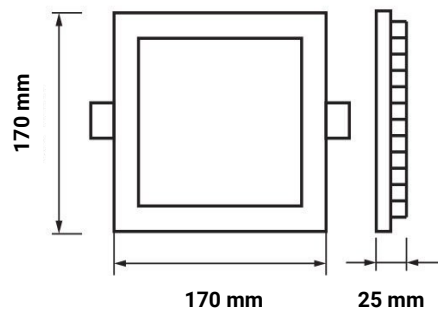

# Technische Daten

<b>Artikelnummer</b>	2452
<b>Abstrahlwinkel</b>	120°
<b>Marke</b>	Optonica
<b>Farbcode</b>	827
<b>Lichtfarbe</b>	Warmweiß (WW)
<b>Farbtemperatur</b>	2700K
<b>Dimmbar</b>	Nein
<b>EAN Code</b>	3800156624528
<b>Energieverbrauch</b>	12 kWh/1000h
<b>Energieeffizienz</b>	G
<b>Nennlichtstrom</b>	820 lm
<b>Lumen pro Watt</b>	68lm/W
<b>Montagemaß</b>	155x155 mm
<b>Betriebsspannung</b>	AC220-240V
<b>Einschaltzeit</b>	0.2s
<b>IP-Schutzklasse</b>	20
<b>Lebensdauer Diode</b>	35 000 Stunden
<b>Lichtstromstabilität</b>	70%
<b>Material</b>	Aluminium
<b>Produktfarbe</b>	Weiß
<b>Quecksilberanteil</b>	Nein
<b>Schaltzyklen</b>	100 000x
<b>Betriebsfrequenz</b>	50-60Hz
<b>Leistung</b>	12W
<b>Power Factor</b>	0.5
<b>Farbwiedergabewert</b>	80
<b>Verpackungsgröße</b>	182x215x40 mm
<b>Produktgröße</b>	170x170x25 mm
<b>Betriebstemperatur</b>	-30°C / +50°C
<b>Garantie</b>	2 Jahre
<b>Vergleichsleistung</b>	70W
<b>Produktgewicht</b>	309 g